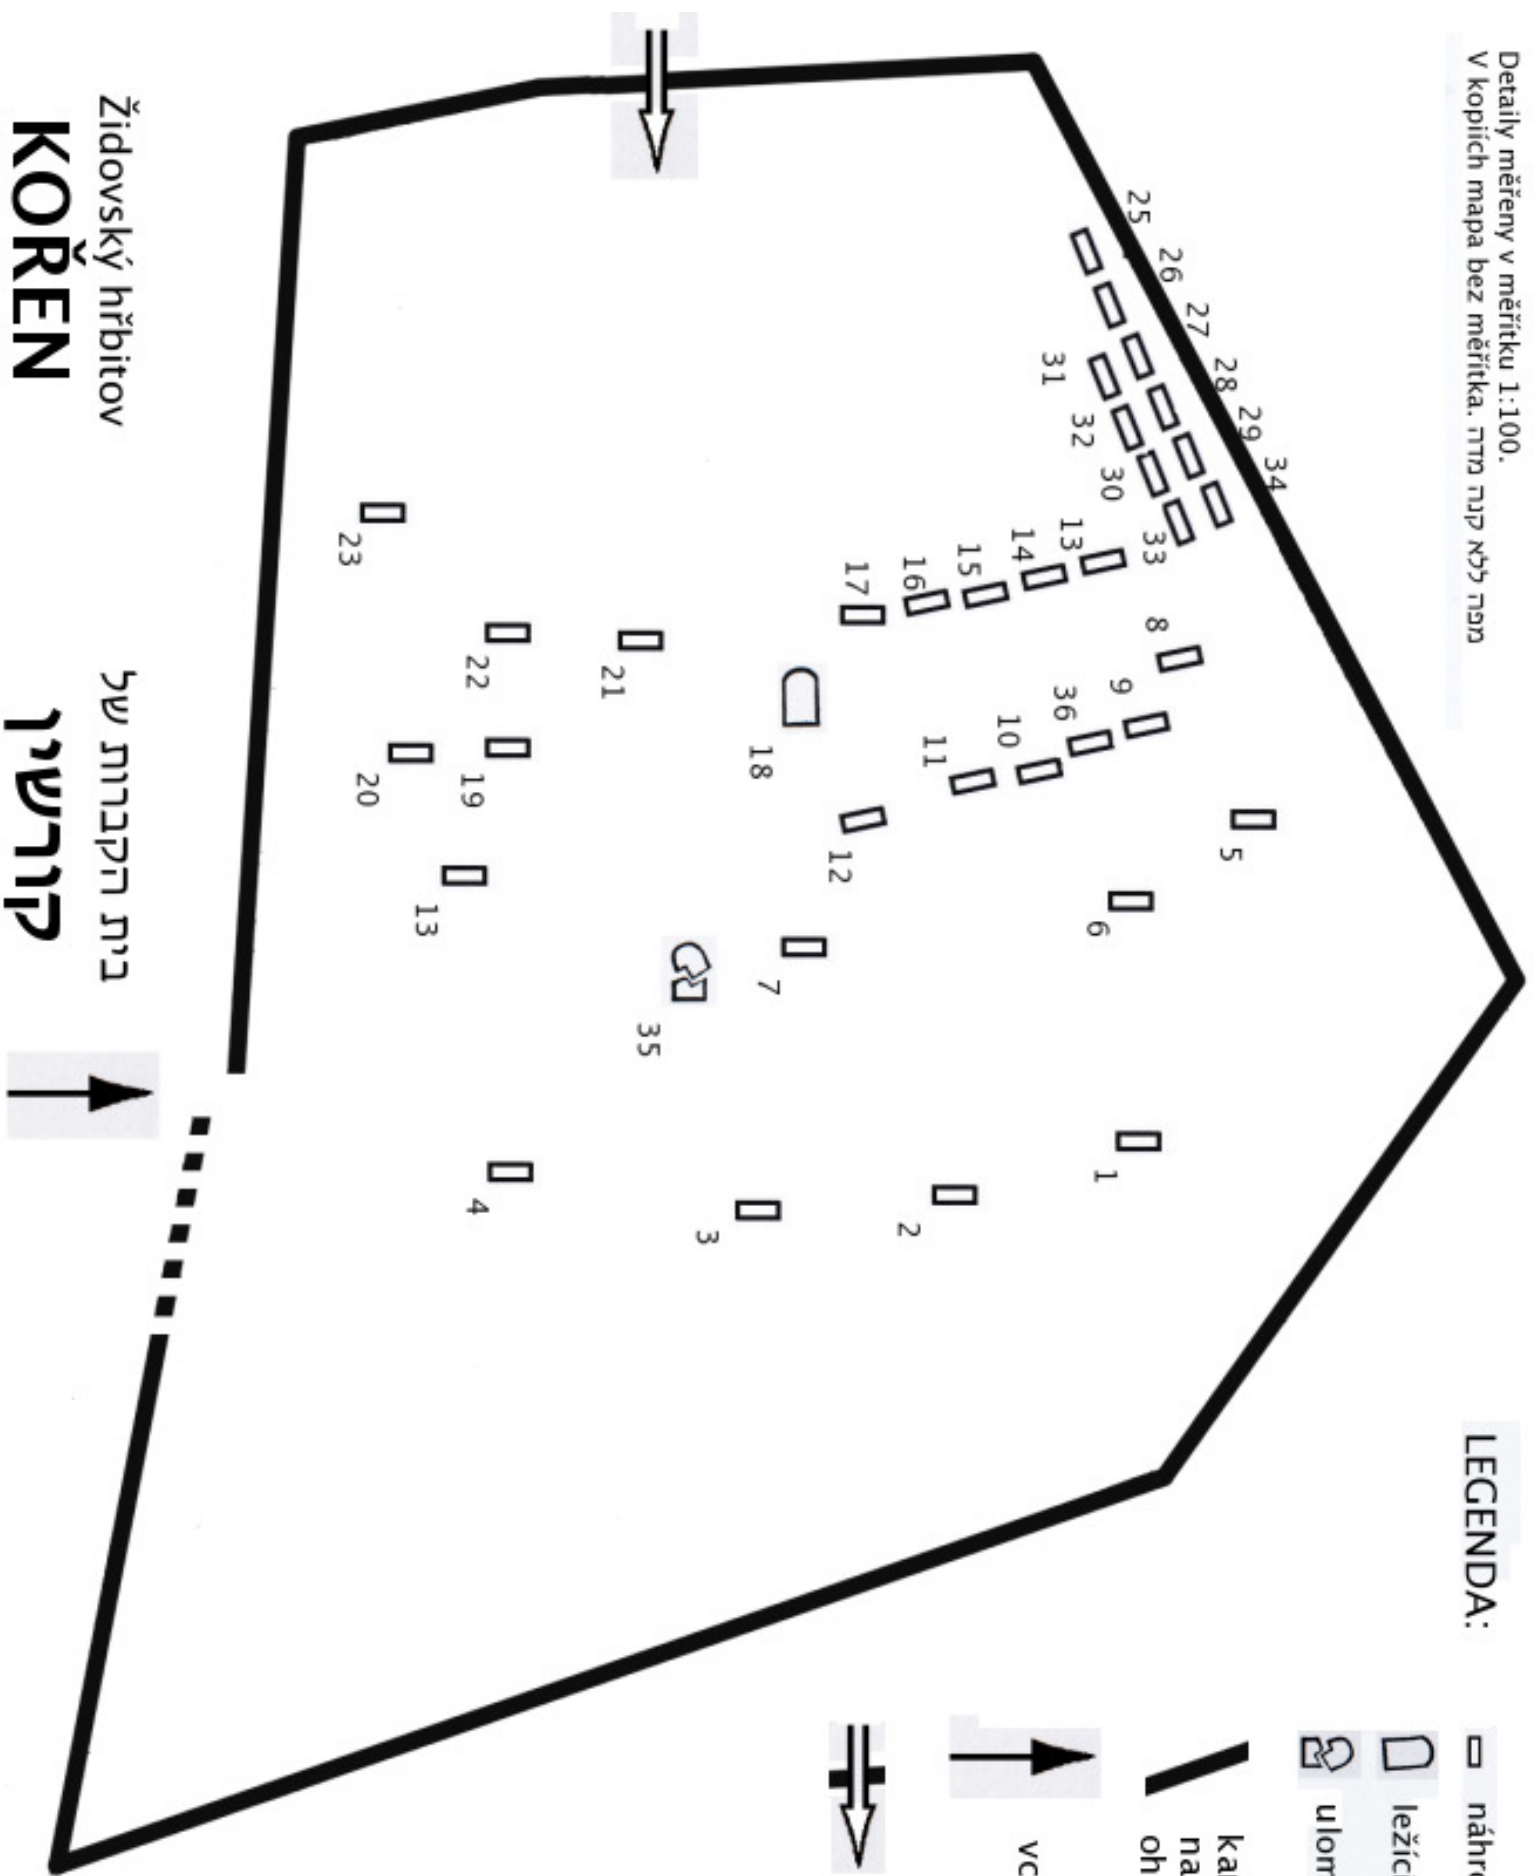

Detaily měřeny v měřítku 1:100.  
V kopcích mapa bez měřítka. מקה ללא קנה מדה.

LEGENDA:

- náhrobek
- ležící náhrobek
- ulomený náhrobek
- kamenný snos nahrazující ohradní zed'
- vchod
- umístění původního vchodu

Židovský hřbitov  
**KOŘEN**

בית הקברות של  
**קורשין**