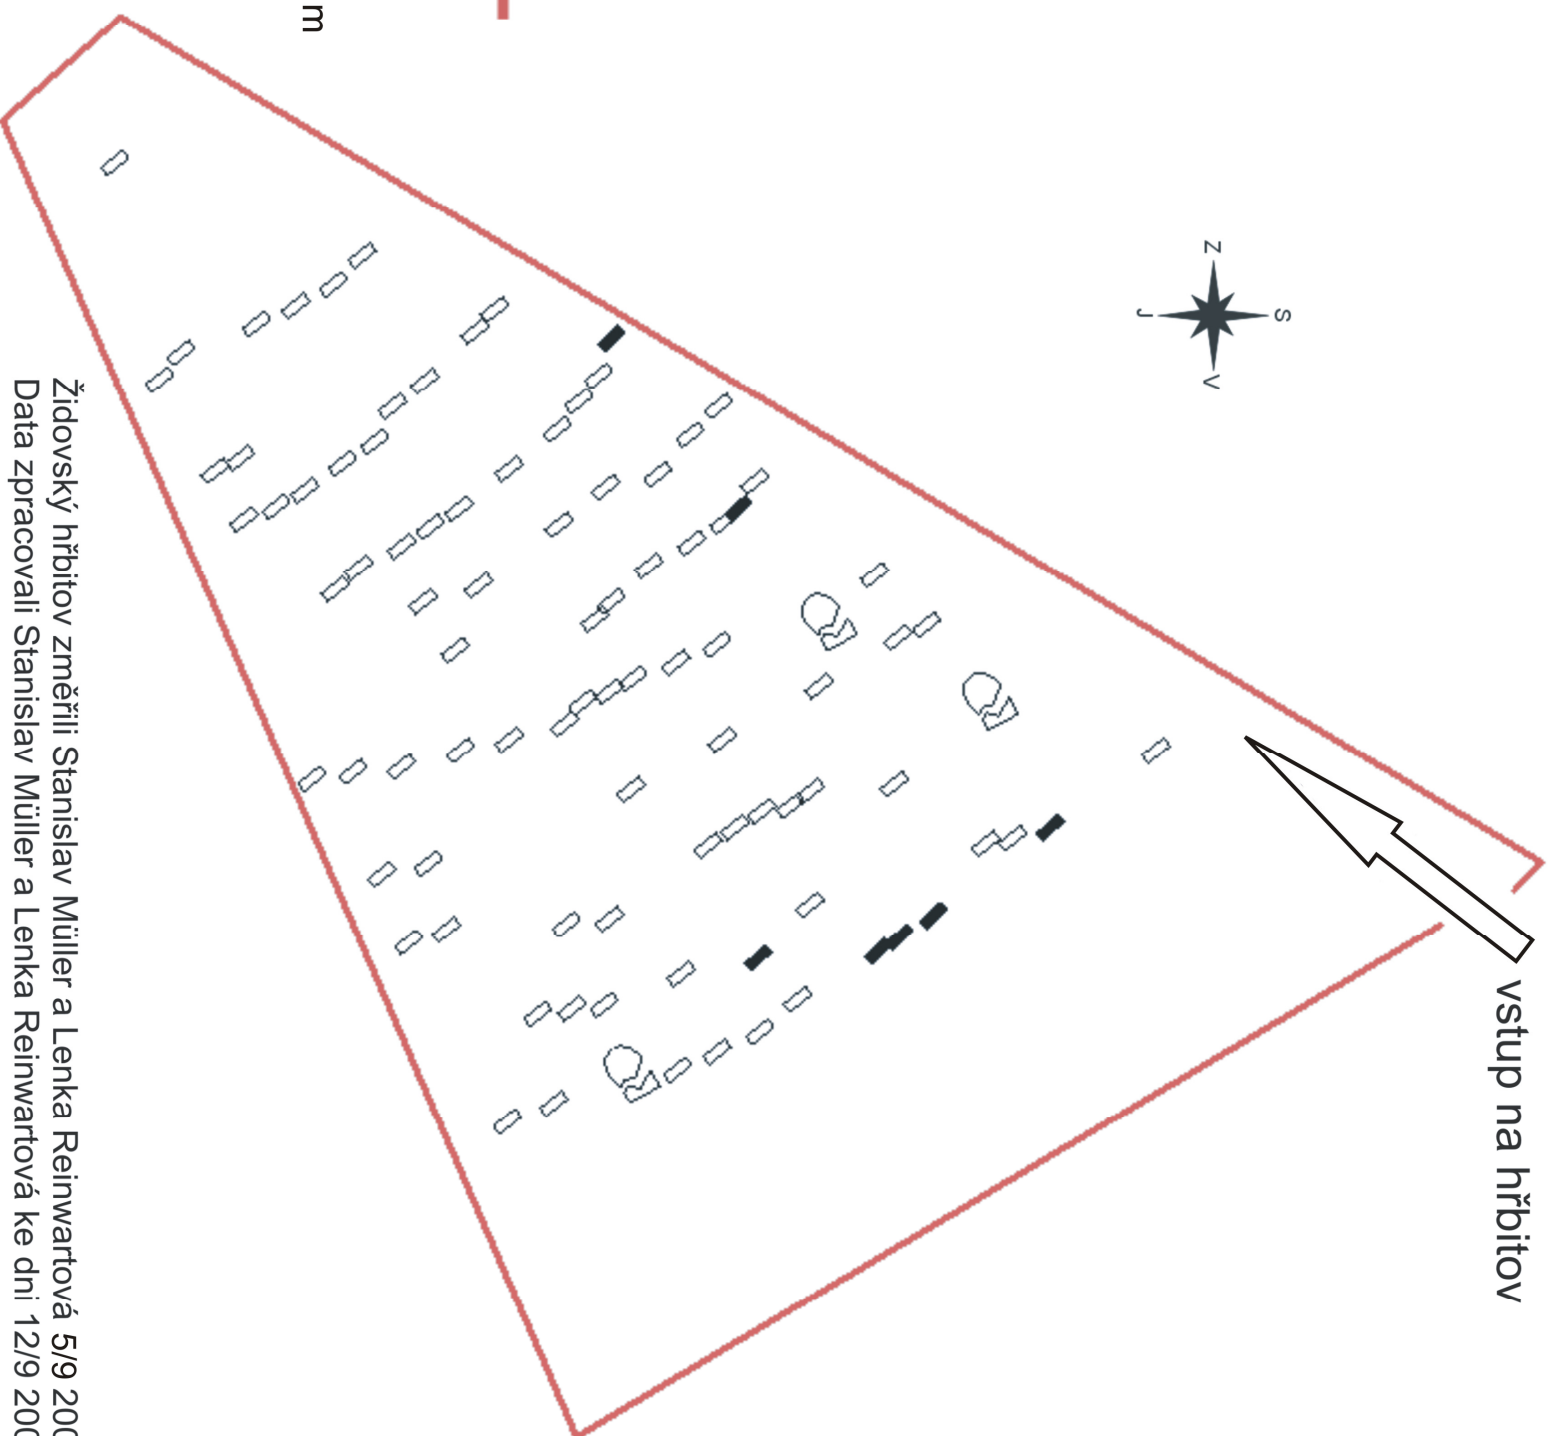

Židovský hřbitov

MALÁ ŠITBOŘ

vstup na hřbitov

- legenda:
- stojící náhrobek
 - sokl bez náhrobku
 - rozbitý náhrobek
 - zeď hřbitova

Židovský hřbitov změřili Stanislav Müller a Lenka Reinwartová 5/9 2008.
Data zpracovali Stanislav Müller a Lenka Reinwartová ke dni 12/9 2008.